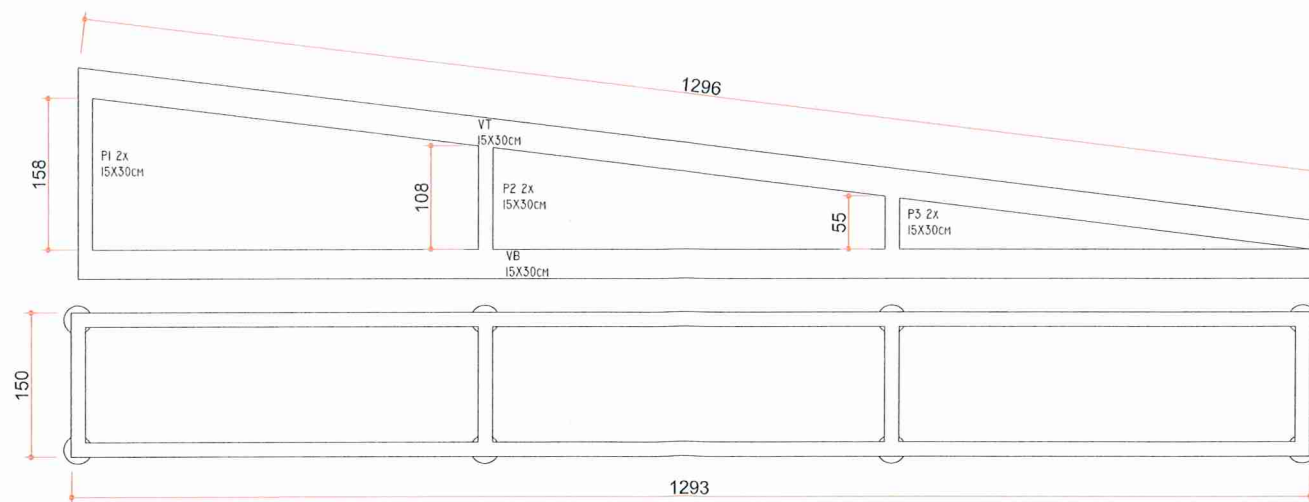

RESPONSÁVEL
 TÉCNICO:

PRANCHA:
04/06

DETALHAMENTO 03 - RAMPA NORTE
 ESCALA. 1/75

03

DETALHAMENTO TOLDO
 S/ESCALA

04

ADEQUAÇÃO AS NORMAS DE ACESSIBILIDADE DO
 JARDIM DE INFANCIA TEREZINHA PASETO SPILLERE

OBRA: PROJETO ADEQUAÇÃO AS NORMAS DE ACESSIBILIDADE

ENDEREÇO DA OBRA:
 Rua Ibraim Policarpi, 150 - Caravaggio,
 Nova Veneza - SC, 88868-000

RESPONSÁVEL TÉCNICO:
 EDUARDO...
 PRANCHA: 06/06

RUA IBRAIM POLICARPI

PLANTA BAIXA - ÁREA EXTERNA
ESCALA. 1/200

01

ADEQUAÇÃO AS NORMAS DE ACESSIBILIDADE DO JARDIM DE INFANCIA TEREZINHA PASETO SPILLERE