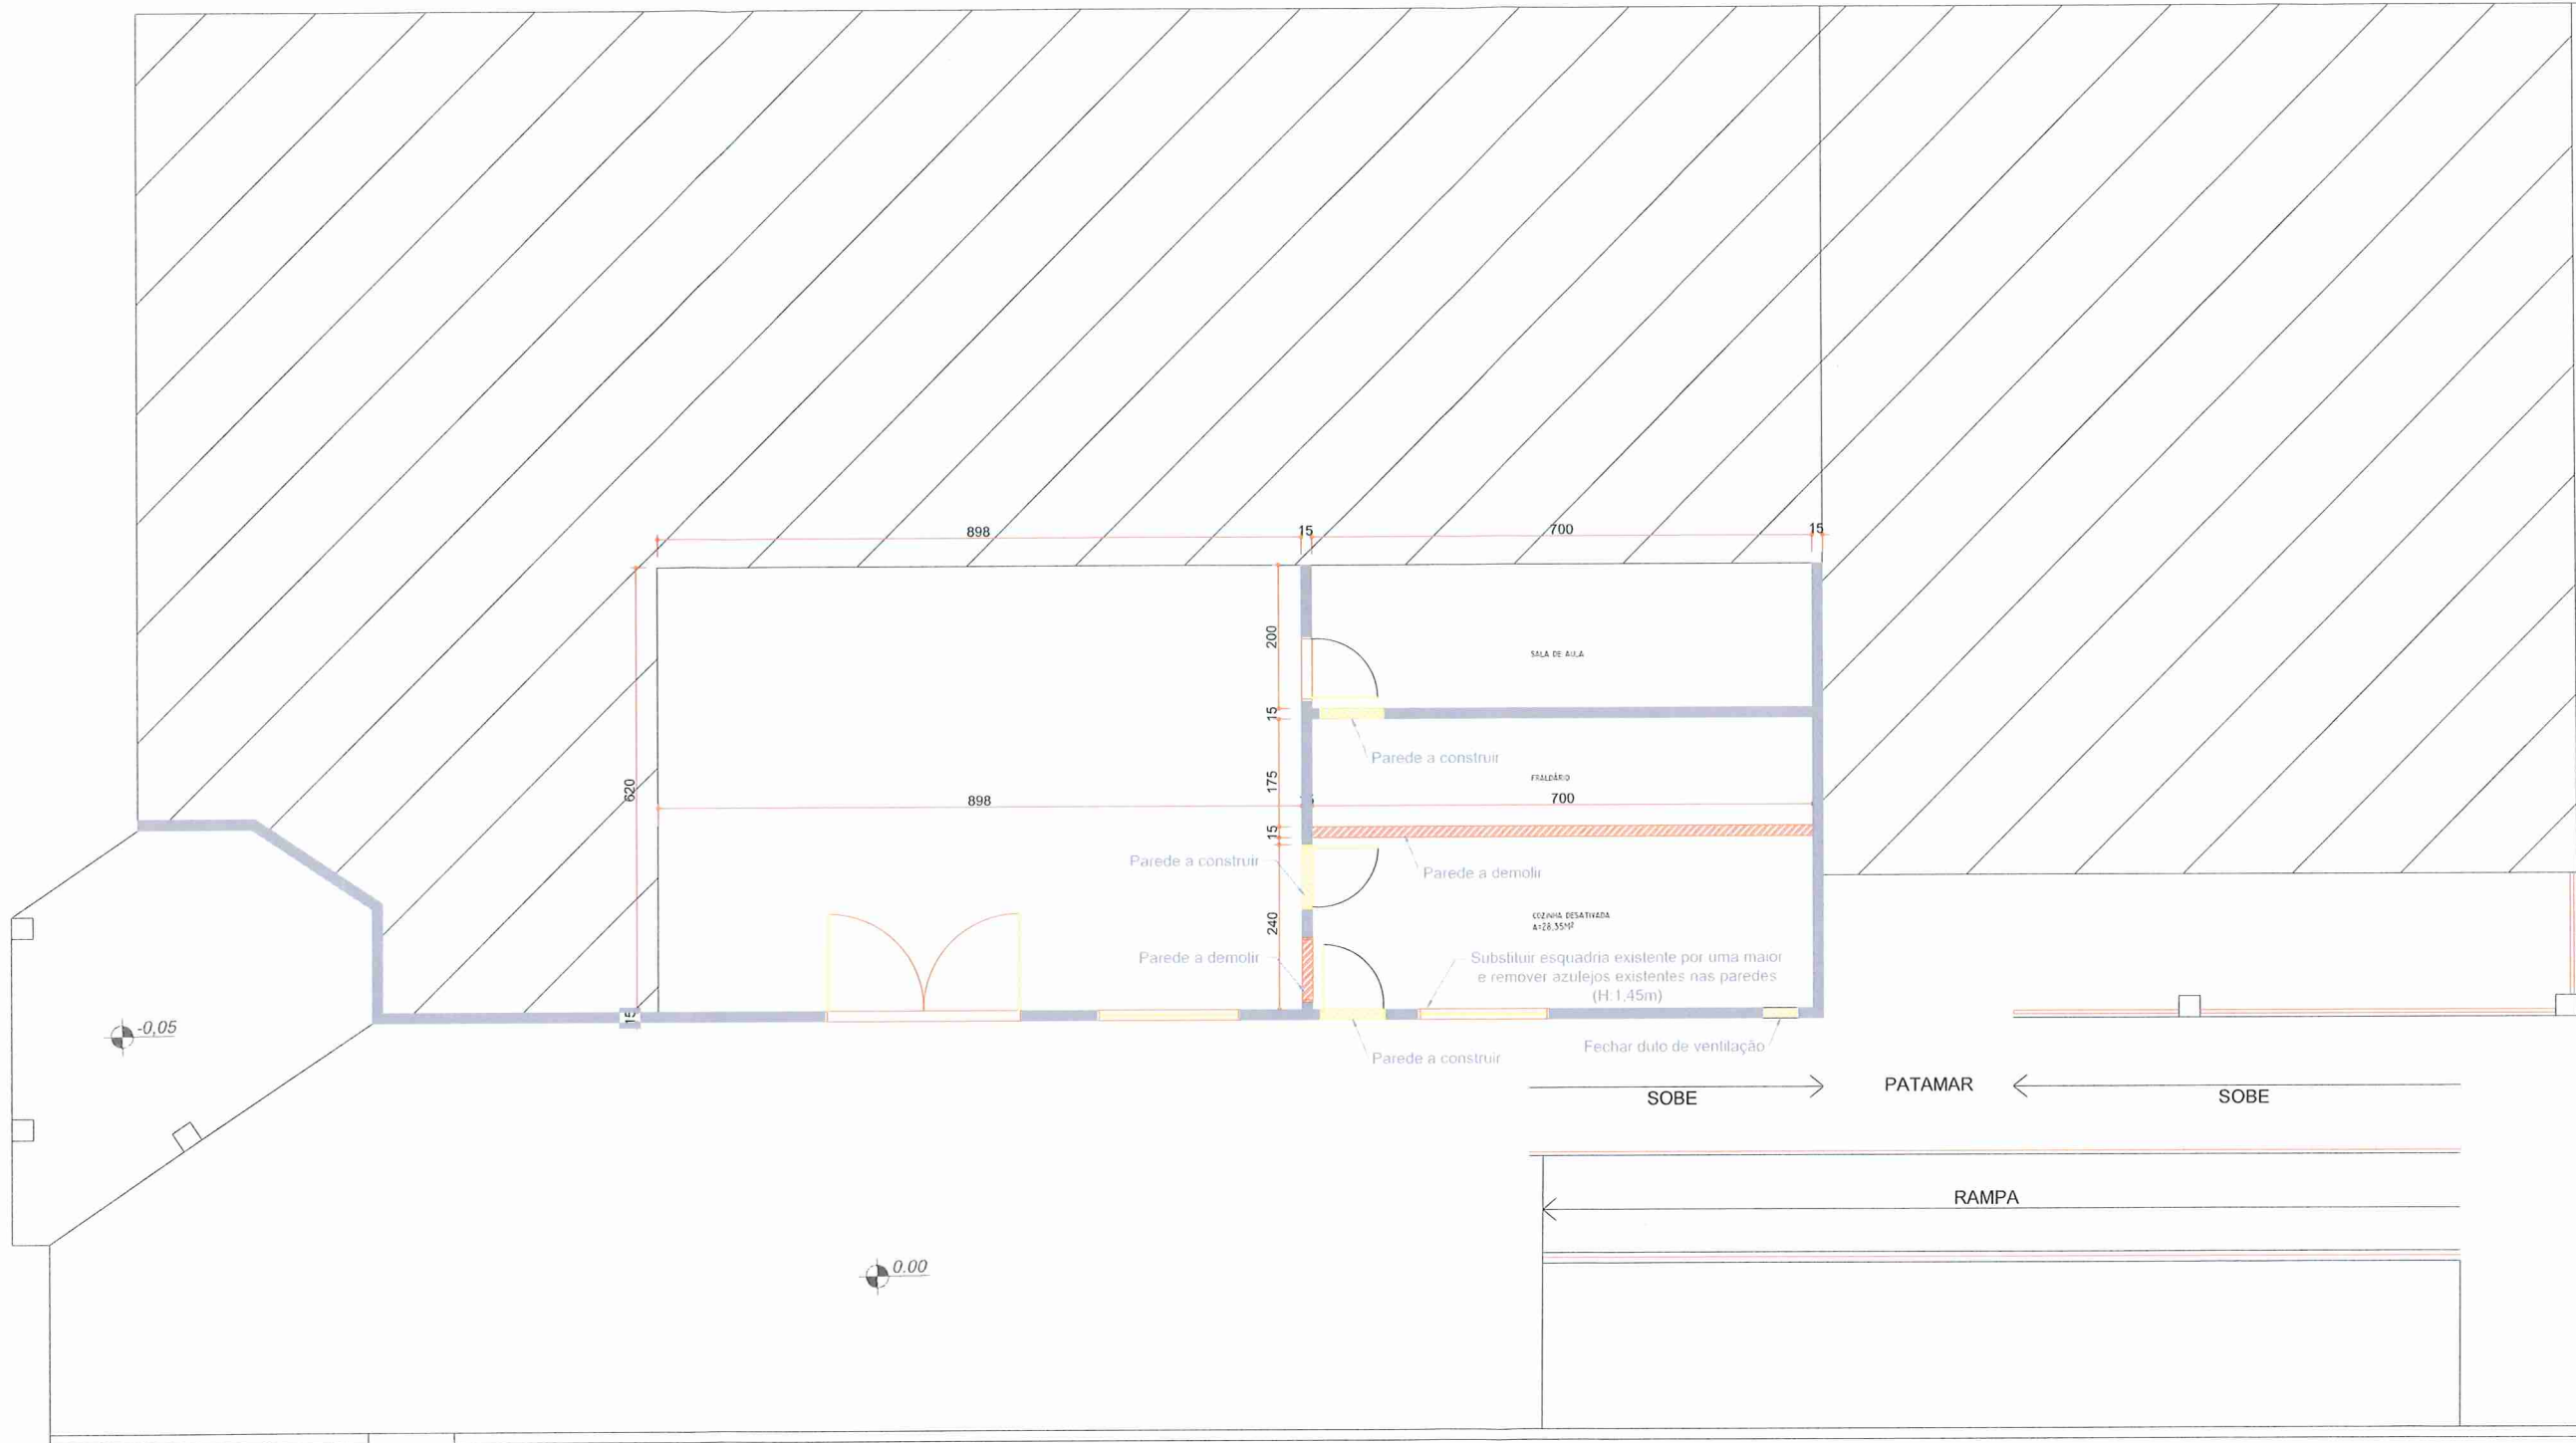

RESPONSÁVEL
 TÉCNICO:

PRANCHA:
04/06

DETALHAMENTO 03 - RAMPA NORTE
 ESCALA. 1/75

03

DETALHAMENTO TOLDO
 S/ESCALA

04

ADEQUAÇÃO AS NORMAS DE ACESSIBILIDADE DO
 JARDIM DE INFANCIA TEREZINHA PASETO SPILLERE

OBRA: PROJETO ADEQUAÇÃO AS NORMAS DE ACESSIBILIDADE

OBRA:

PROJETO ADEQUAÇÃO AS NORMAS DE ACESSIBILIDADE

ENDEREÇO DA OBRA:

Rua Ibraim Policarpi, 150 - Caravaggio,
Nova Veneza - SC, 88868-000

RESPONSÁVEL
TECNICO:

[Handwritten signature]
EDUARDO NATAL
ENR 001/1525

PRANCHA:

01/06
Nova Veneza - SC

PLANTA BAIXA NOVO LAYOUT - SECRETARIA/RECEPCÃO
 ESCALA: 1/100

03

**ADEQUAÇÃO AS NORMAS DE ACESSIBILIDADE DO
 JARDIM DE INFANCIA TEREZINHA PASETO SPILLERE**

OBRA: **PROJETO ADEQUAÇÃO AS NORMAS DE ACESSIBILIDADE**

ENDEREÇO DA OBRA:
 Rua Ibraim Policarpi, 150 - Caravaggio,
 Nova Veneza - SC, 88868-000

RESPONSÁVEL
 TÉCNICO:

PRANCHA:
03/06

PLANTA BAIXA REFORMA INTERNA - SECRETARIA / RECEPÇÃO
 ESCALA. 1/100 02

	<h2 style="margin: 0;">ADEQUAÇÃO AS NORMAS DE ACESSIBILIDADE DO JARDIM DE INFANCIA TEREZINHA PASETO SPILLERE</h2>
OBRA: PROJETO ADEQUAÇÃO AS NORMAS DE ACESSIBILIDADE	
ENDEREÇO DA OBRA: Rua Ibraim Policarpi, 150 - Caravaggio, Nova Veneza - SC, 88868-000	RESPONSÁVEL TÉCNICO:  PRANCHA: 02/06