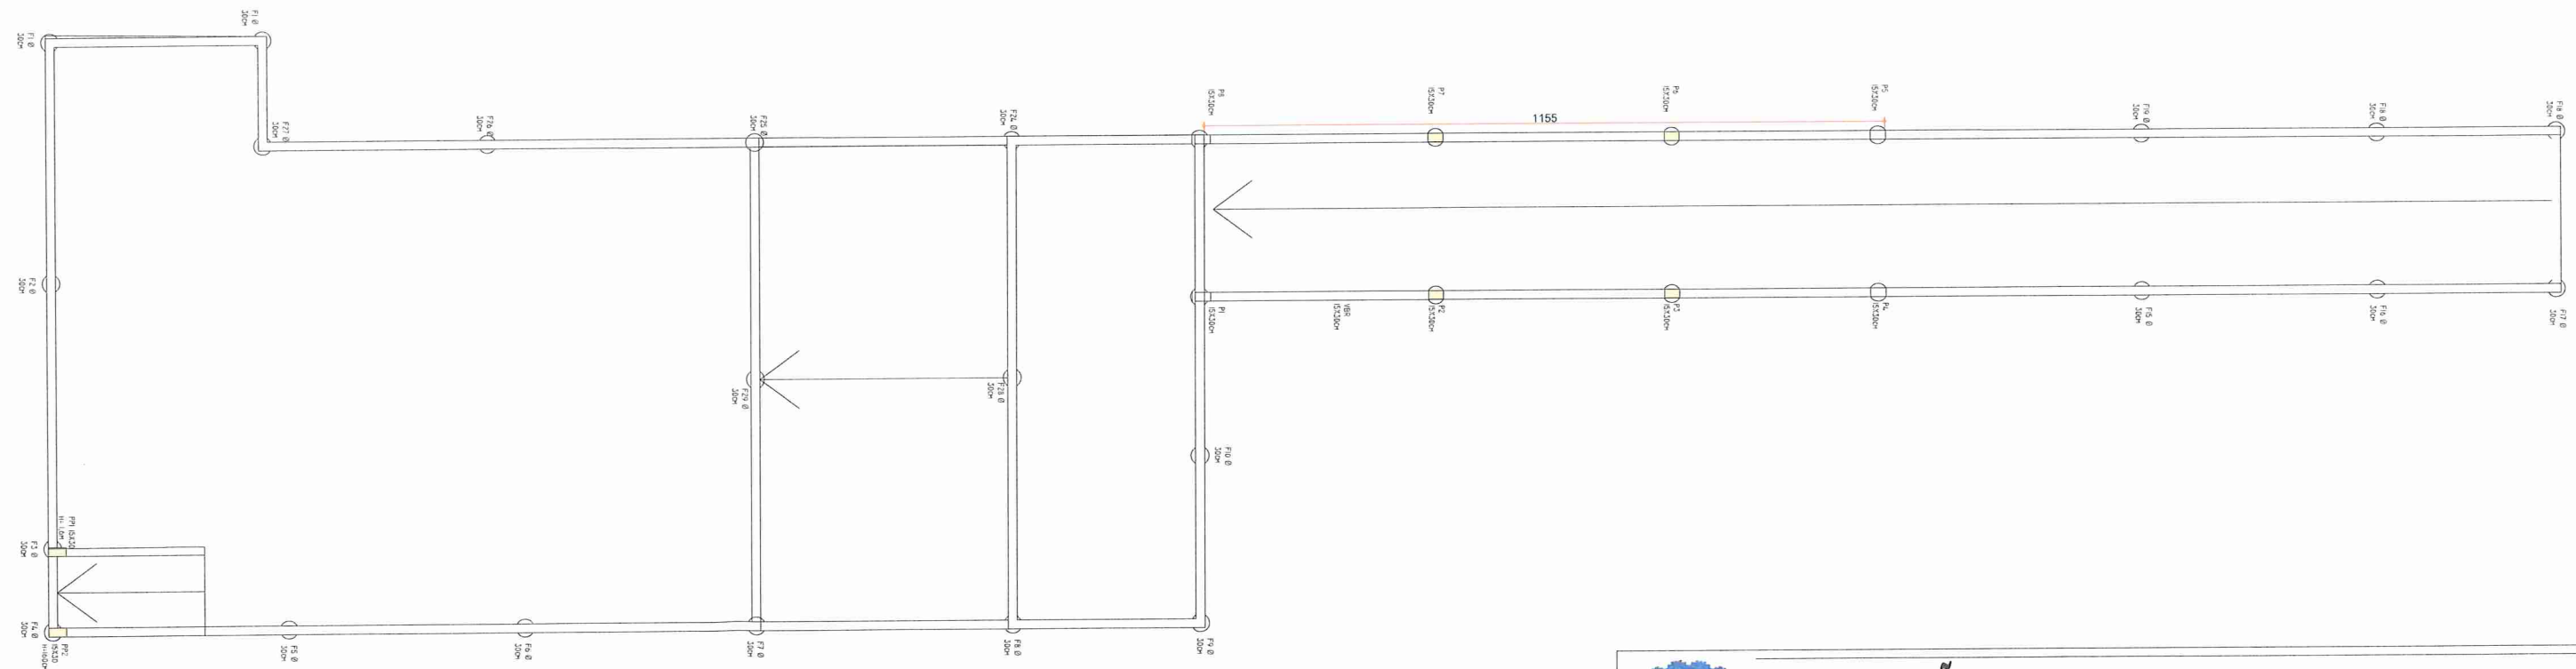

DETALHAMENTO 01 - PILAR E VIGA
ESCALA. 1/100

01

DETALHAMENTO 02 - PILAR E VIGA
ESCALA. 1/100

02

ADEQUAÇÃO AS NORMAS DE ACESSIBILIDADE DO JARDIM DE INFANCIA TEREZINHA PASETO SPILLERE

OBRA: PROJETO ADEQUAÇÃO AS NORMAS DE ACESSIBILIDADE

ENDEREÇO DA OBRA:
Rua Ibraim Policarpi, 150 - Caravaggio,
Nova Veneza - SC, 88868-000

RESPONSÁVEL
TECNICO:
PRANCHA:
05/06

PLANTA BAIXA REFORMA INTERNA - COZINHA / DEPÓSITO 04
 ESCALA 1/50

PLANTA BAIXA NOVO LAYOUT - COZINHA / DEPÓSITO 05
 ESCALA 1/50