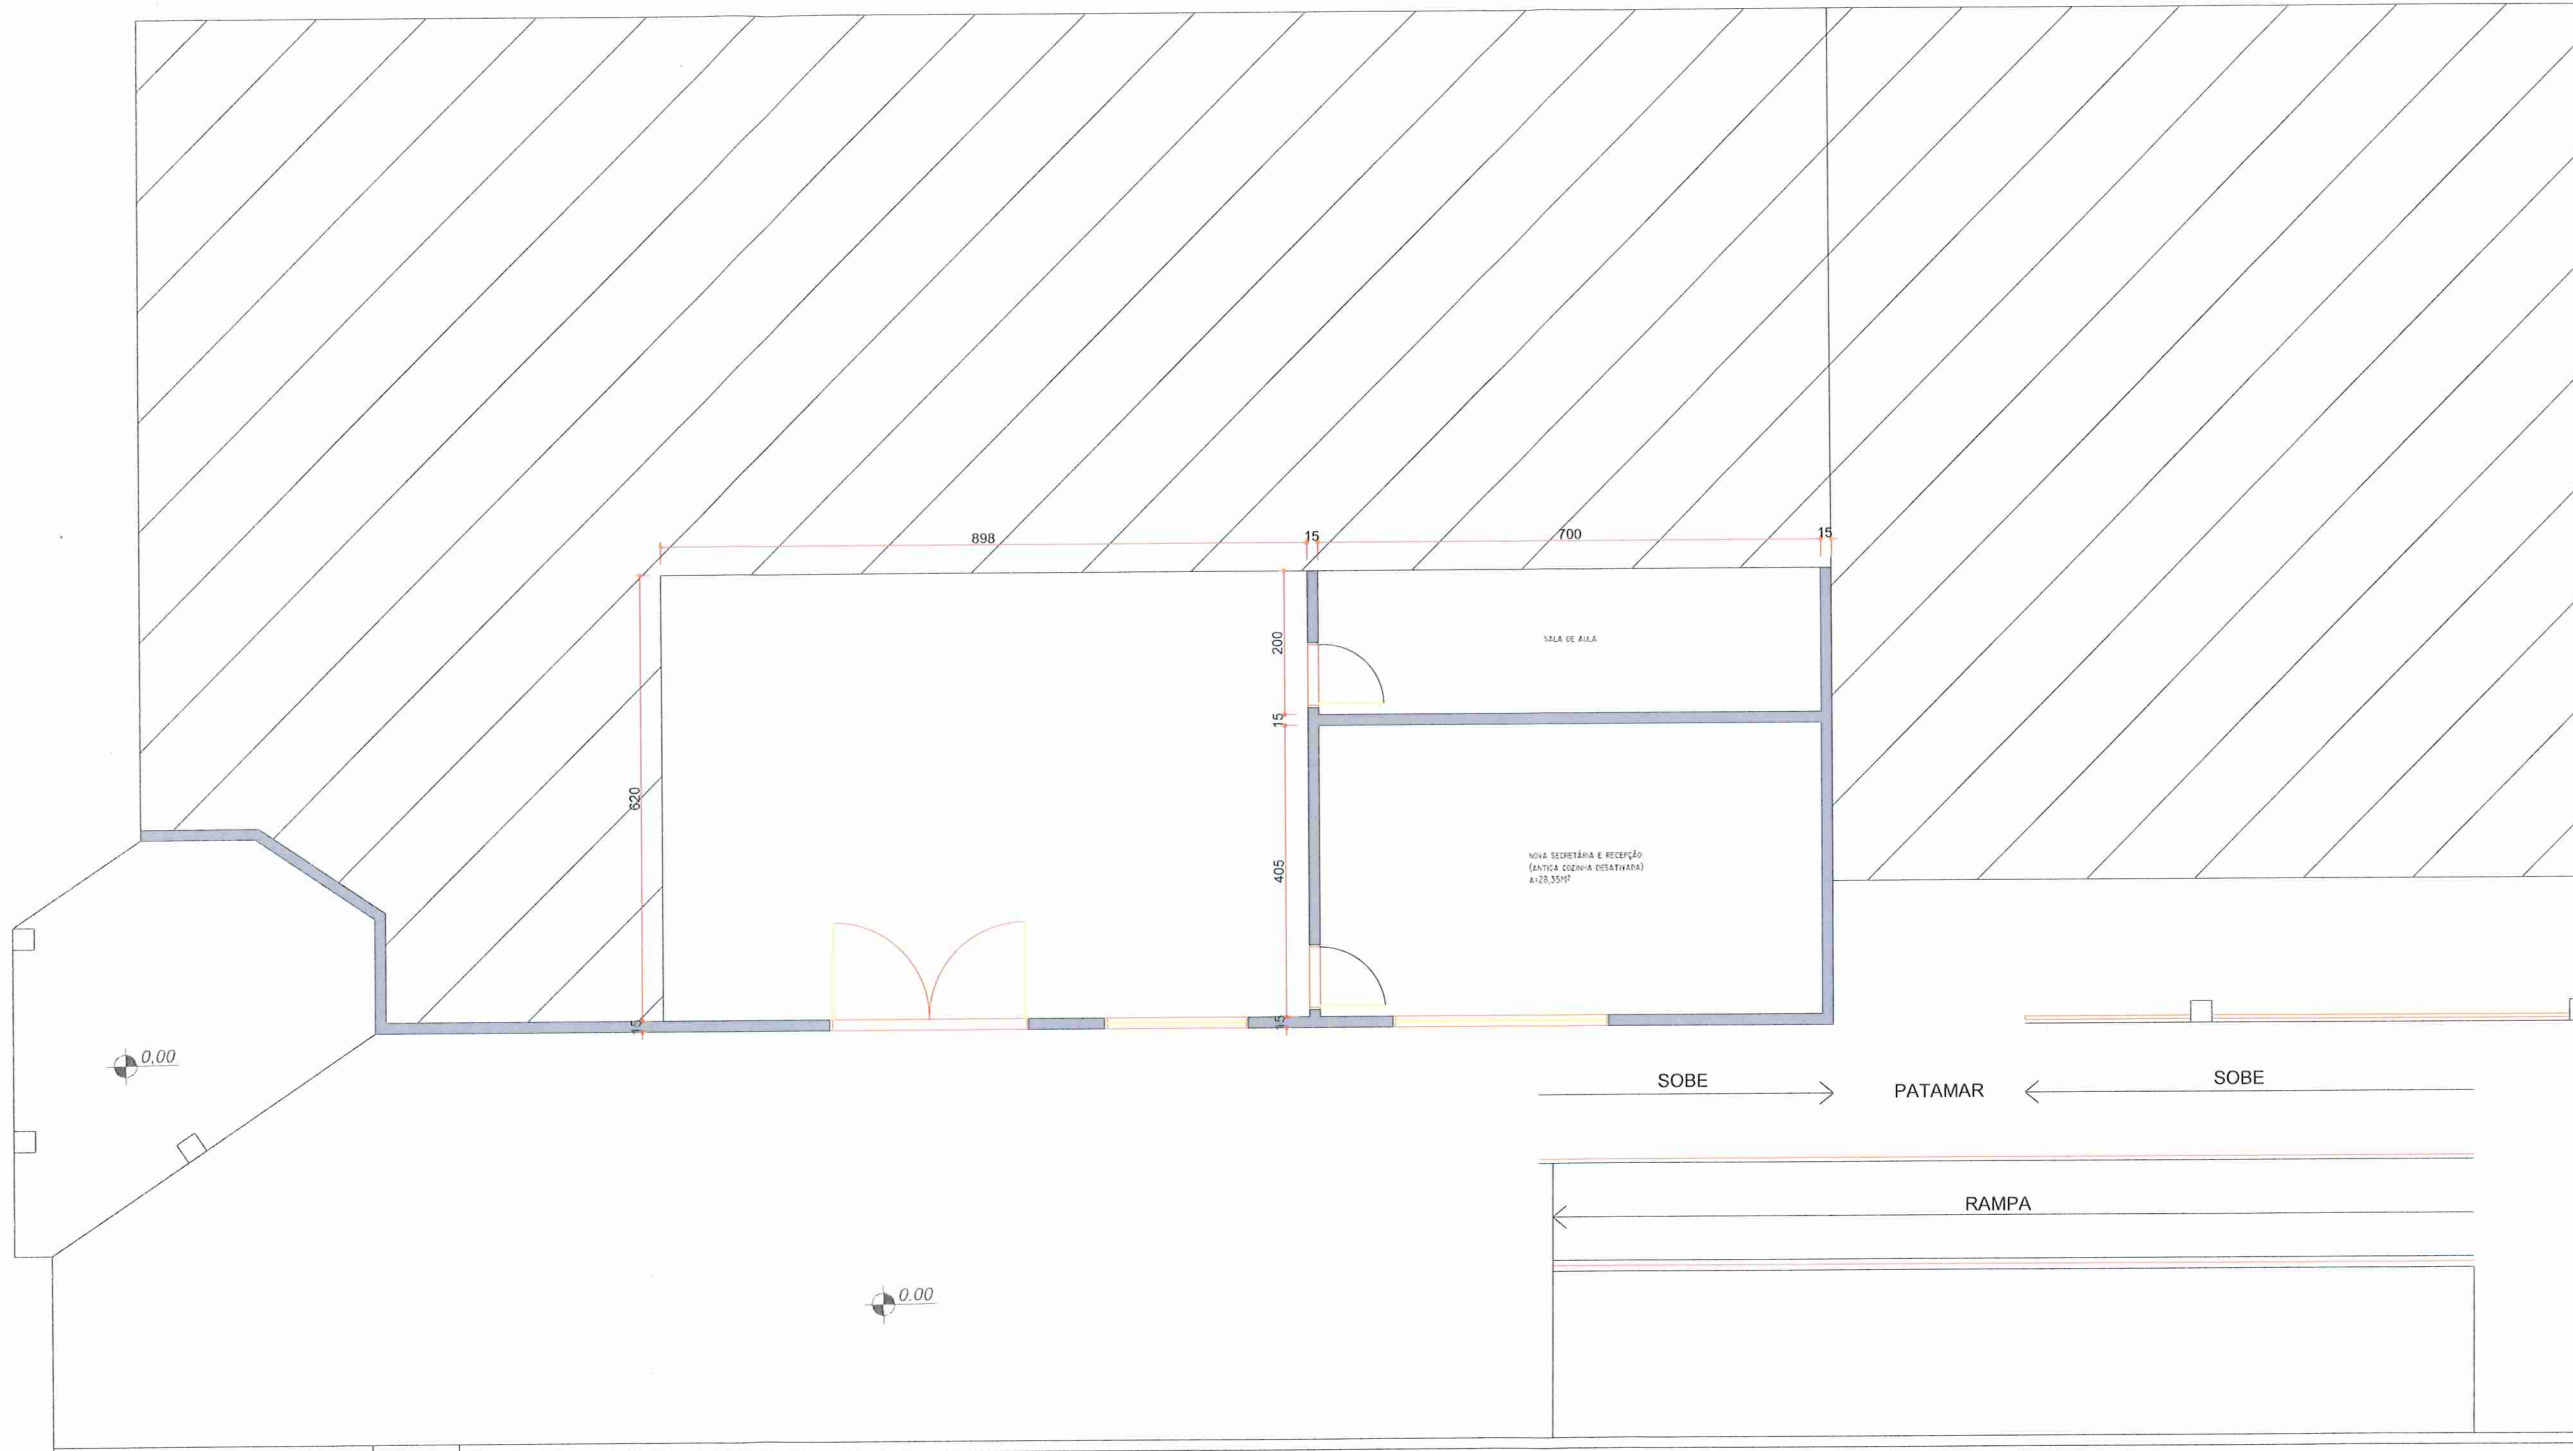

PLANTA BAIXA NOVO LAYOUT - SECRETARIA/RECEPCÃO
ESCALA: 1/100