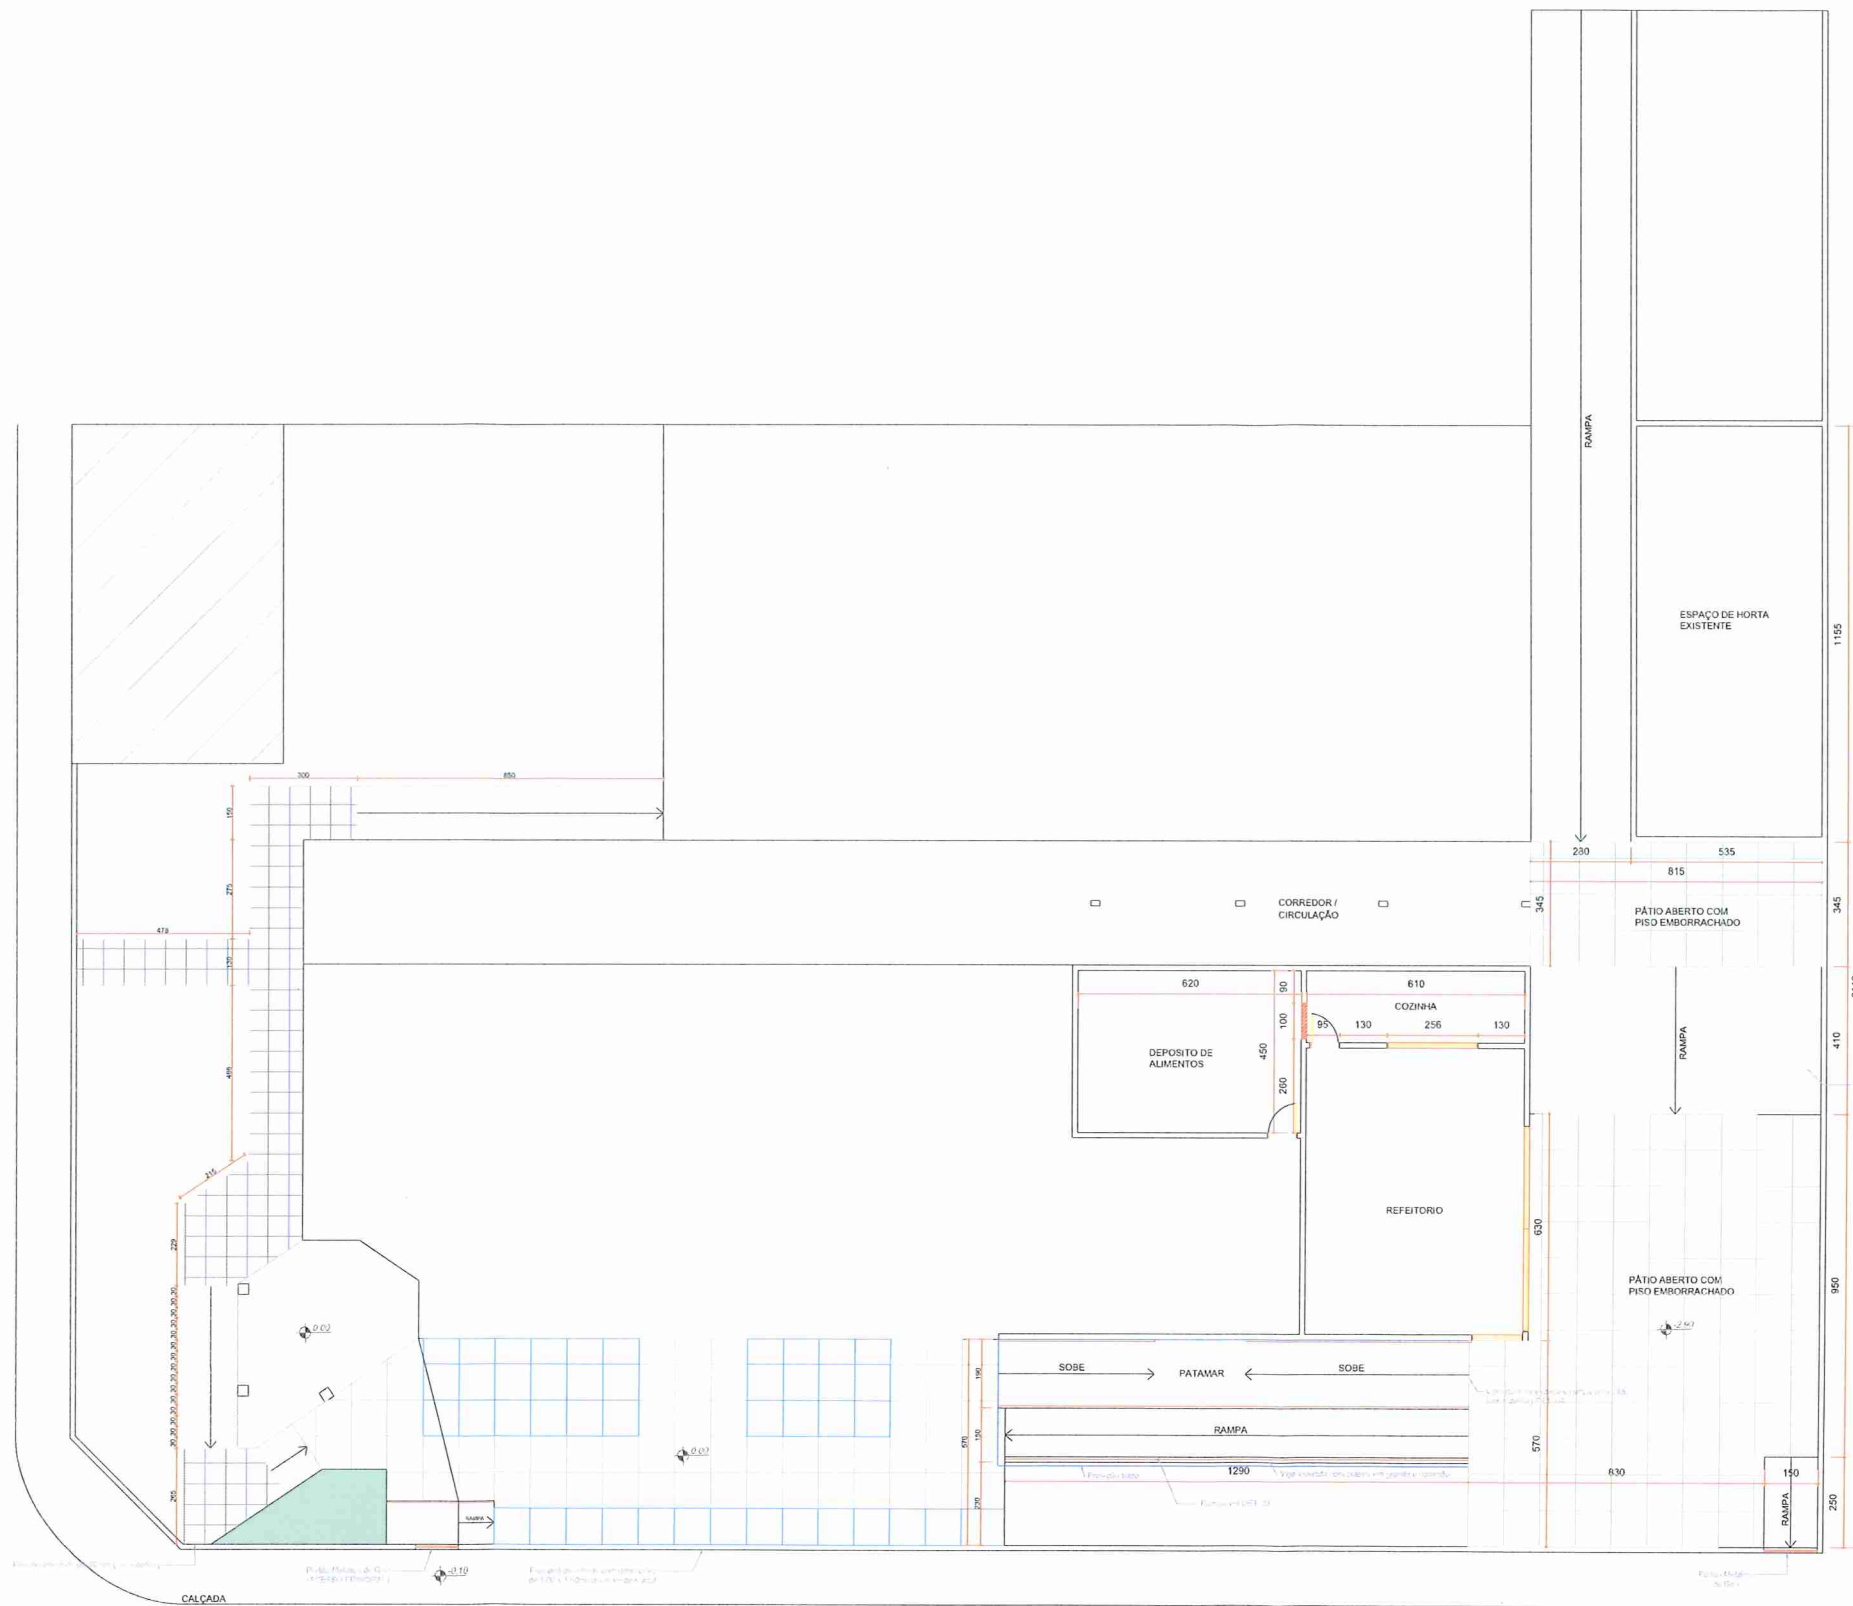

RESPONSÁVEL
 TÉCNICO:

PRANCHA:
04/06

DETALHAMENTO 03 - RAMPA NORTE
 ESCALA. 1/75

03

DETALHAMENTO TOLDO
 S/ESCALA

04

ADEQUAÇÃO AS NORMAS DE ACESSIBILIDADE DO
 JARDIM DE INFANCIA TEREZINHA PASETO SPILLERE

OBRA: PROJETO ADEQUAÇÃO AS NORMAS DE ACESSIBILIDADE

ENDEREÇO DA OBRA:
 Rua Ibraim Policarpi, 150 - Caravaggio,
 Nova Veneza - SC, 88868-000

RESPONSÁVEL TÉCNICO:
 EDUARDO...
 PRANCHA: 06/06

RUA IBRAIM POLICARPI

PLANTA BAIXA - ÁREA EXTERNA
ESCALA. 1/200

01

ADEQUAÇÃO AS NORMAS DE ACESSIBILIDADE DO JARDIM DE INFANCIA TEREZINHA PASETO SPILLERE